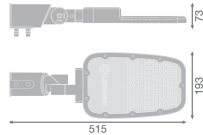

Caractéristiques Ledvance Projecteur
LED Area Moyen Gris 65W 8775lm
160x58D - 740 | IP66 - Symétrique

[Voir le produit](#)

Informations Générales

Réf.	245553
EAN	4058075725218
Marque	Ledvance
Nom du fabricant	SL AREA MD V 65W 740 RV 20ST GY
Budgetlight Garantie Totale	5 ans
Durée de Vie Moyenne (heure)	70000

Informations techniques

Technologie	LED Intégré
Puissance (W)	65
Tension (V)	220-240
Dimmable	Non
Code Couleur	740 Blanc Froid
Couleur de Lumière (Kelvin)	4000 Blanc Froid
Indice de Rendu des Couleurs (Ra)	70-79
Couleur Claire	Blanc
Options de couleur	Couleur unique
Flux Lumineux (Lumen)	8775
Efficacité Lumineuse (Lm/W)	135
Angle de Diffusion (degrés)	160x58

Facteur de puissance	>0.90
Référence Article	LED Streetlight

Informations de l'appareil

Montage	Entrée Latérale
Distribution Lumineuse	Symétrique
Indice de Protection	IP66
Protection Impacts	IK08
Température de Fonctionnement	-30 to +50
Couleur du Luminaire	Gris
Logement	Aluminium
Couleur du boîtier	Gris
Product Serie	RV20ST

Dimensions

Longueur (mm)	513
Largeur (mm)	73
Hauteur (mm)	193

Informations du capteur

Type de capteur	Pas de détecteur
-----------------	------------------

Pourquoi choisir Budgetlight?

 **Prix bas garantis**  **Jusqu'à 7 ans de garantie**